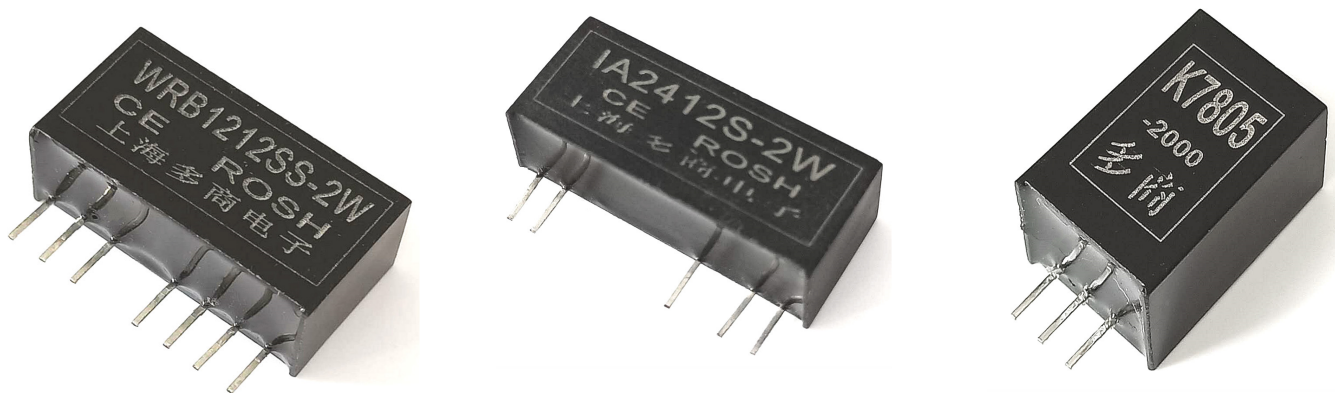

单路3W 针脚1 2, 6 7；本系列3000V隔离以WRF系列3W型号为列，2W 1W 参考：

WRF0505S-3W WRF0509S-3W WRF0512S-3W WRF0515S-3W WRF1205S-3W WRF1209S-3W
WRF1212S-3W WRF1215S-3W WRF1224S-3W WRF2405S-3W WRF2409S-3W WRF2415S-3W
WRF2424S-3W WRF4803S-3W WRF4805S-3W WRF04812S-3W WRF4815S-3W WRF4824S-3W

双路3W 针脚1 2, 6 7 8；本系列3000V隔离以WRE系列3W型号为列2W 1W 参考：

WRE0505S-3W WRE05012S-3W WRE0515S-3W WRE1205S-3W WRE1212S-3W WRE1215S-3W
WRE2405S-3W WRE2409S-3W WRE2415S-3W WRE4805S-3W WRE4812S-3W WRE4815S-3W

二.10针9.0mm厚系列直流转换板载式SIP（单排针）电源模块特点及选型（27.5*11.4*8.8mm）：

双路3W 1500VDC隔离加稳压电源模块IA**S-3W，输入12脚；输出456脚，典型型号如下：

IA0505S-3W IA0512S-3W IA0524S-3W IA1205S-3W IA1212S-3W IA1224S-3W IA1505S-3W
IA1512S-3W IA1515S-3W IA1524S-3W IA12405S-3W IA12412S-3W IA2415S-3W IA2424S-3W

双路3W 3000VDC隔离加稳压电源模块IE**S-3W，输入12脚；输出456脚，典型型号如下：

IE0505S-3W IE0512S-3W IE0524S-3W IE1205S-3W IE1212S-3W IE1224S-3W IE1505S-3W
IE1512S-3W IE1515S-3W IE1524S-3W IE12405S-3W IE12412S-3W IE2415S-3W IE2424S-3W

三.非隔离17.5*11.6*9mmK78系列

- 该系列兼容LM78；支持负输出，空载功耗低至0.2mA，效率高达95%
- 该系列为宽压降压电源模块，输出电压低于输入电压，常用电流有0.5A；1A；1.5A；2A；参考型号如下：
  K7803-1000 K7805-1000 K7809-1000 K7812-1000 K7815-1000 K7803-1500 K7805-1500
  K7806-1500 K7801-2000 K7802-2000 K7803-2000 K7805-2000 K7806-2000 K7801-1500

四.注意事项

1. 型号表中不能一一列举，具体选型如有不明白，可咨询：wu867@126.com；也可以用其他方式联系我们；
2. 可定制外壳；可定制端子方式，可定制显示方式；如需智能通信，请联系我们技术人员：18121221687（手机兼微信）；
3. 阿里店铺有多种型号可以直接选购，特殊功能含电磁兼容需定制。